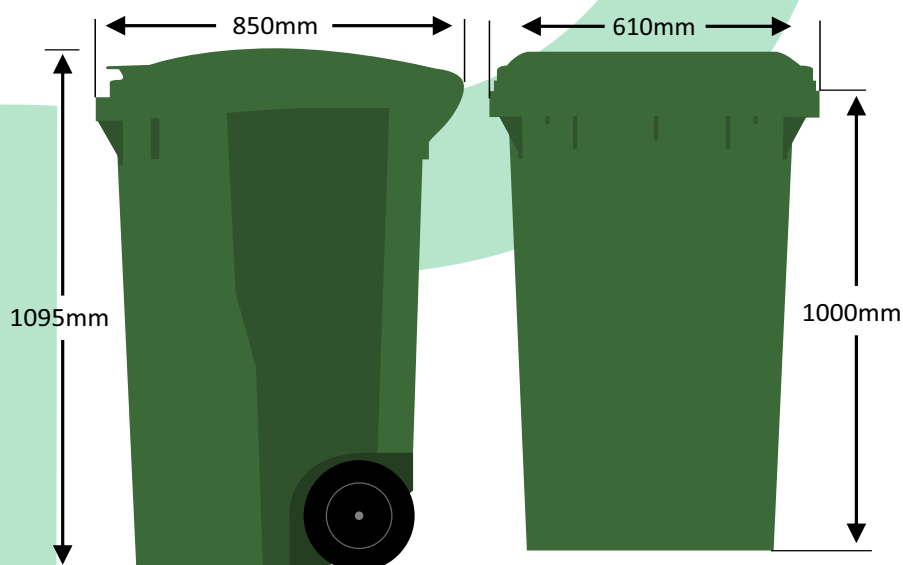

C-360  
Modelo

340L  
Capacidade

136Kg  
Capacidade

16Kg  
Peso

152Kg  
Carga Nominal  
Peso + Capacidade

## Dimensões

## Descrição

Contentor produzido em Polietileno de Alta Densidade injetado, com proteção contra variações climáticas, tampa antirruído e rodas de borracha maciça.

Resiste ao basculamento da coleta mecanizada.